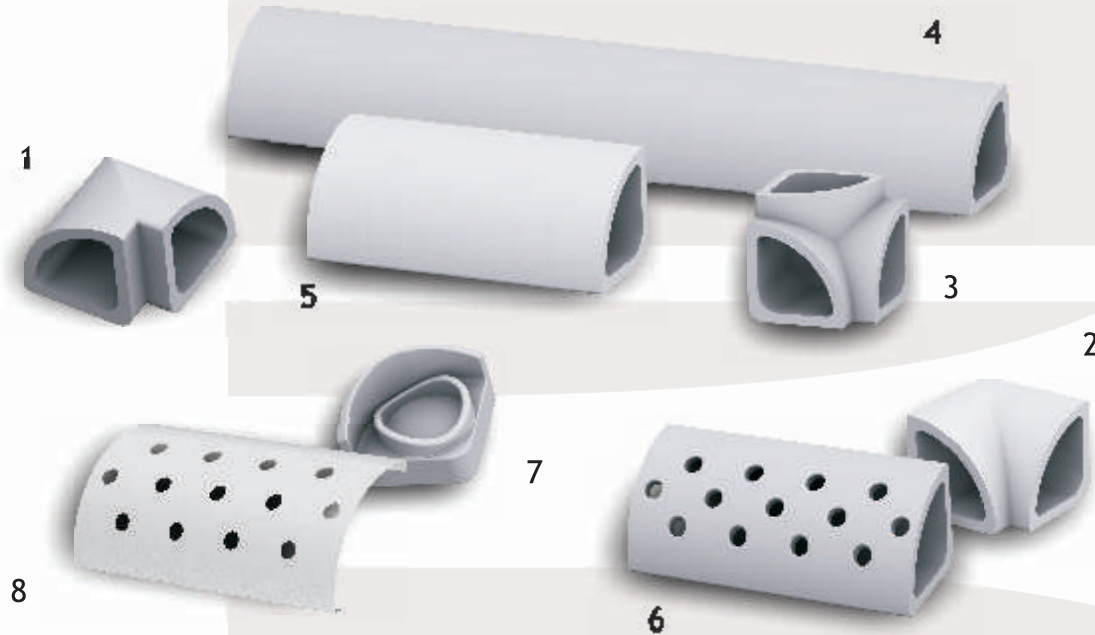

## ■ SYSTEM KANAŁÓW OMEGA

Innowacyjny system kanałów OMEGA umożliwia szybkie i proste wykonanie systemu wentylacji mechanicznej dla wyremontowanych pomieszczeń w których wcześniej było to niemożliwe. Dużą zaletą systemu OMEGA jest łatwy montaż oraz możliwość szybkiego pomalowania na dowolny kolor.

System kanałów wentylacyjnych OMEGA składa się z ośmiu kształtek które można łączyć w dowolne konfiguracje. Pozwala to na łatwe i szybkie wbudowanie instalacji wentylacyjnej dostosowanej do indywidualnych potrzeb.

w skład systemu wchodzi:

## ■ DAYTONA

Centrala wentylacyjna DAYTONA przeznaczona jest do zapewnienia wymiany powietrza w budynkach użyteczności publicznej oraz w budynkach mieszkalnych. Zadaniem centrali jest doprowadzenie świeżego powietrza z zewnątrz oraz odprowadzenie powietrza zużytego z pomieszczeń z jednoczesnym odzyskiem energii cieplnej.